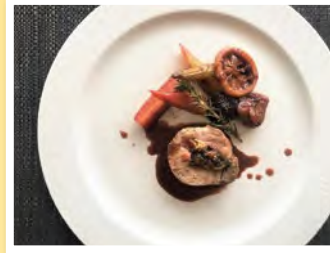

おかげさまで岐阜営業所と品川ショールームが仲間入り!地域の皆様のご愛顧に感謝を込めて
様々な特典はもちろん、大人気のワークショップなど同時開催し
おもてなし致します。是非遊びに来てください!

注目のオートミールを使った
ワークショップ開催!

1/15 11時~13時 **参加無料**
[要予約]

マニカのお料理教室 フレンチ料理×薬膳料理で アンチエイジング♪

食べにくい生薬などは使わず、
一般的に手に入る食材で
フレンチ風に仕上げたのが、
フレンチ薬膳です。盛り付けや味は
フレンチのように華やかに奥深く。
健康と美容のために、薬膳の理論で
考えた【カラダが喜ぶ】料理です。